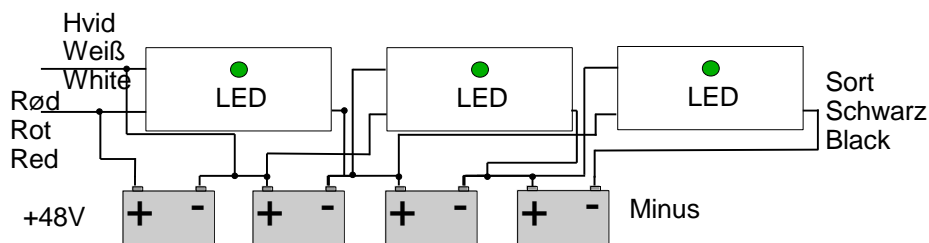

Tekniske data

Type	Powercharge Battery Optimizer
Nominel batterispænding	24 V (2 x 12 V)
Udligningsstrøm	0 – 5 A
Tomgangsstrøm	< 0,5 mA
Dimensioner	80 mm x 38 mm x 21 mm
Sikkerhed	Beskyttelse mod forkert polaritet Underspændingssikring (10V)

Materialer og specifikationer kan ændres uden forudgående varsel

Hovedkontor:
Swede Electronics AB
Fabriksvågen 8, SE-786 33 Vansbro
Tlf.: +46 281 304 00

Kontakt:
E-Mail: info@swedelec.se
Web: www.swedelec.se

Salgskontor Europa:
Swede Electronics A/S
Birkmosevej 13B, DK-6950 Ringkøbing
Tlf. +45 76 20 66 66