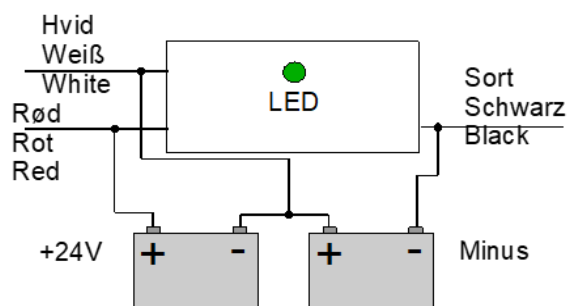

Tekniske data

Type	Powercharge Battery Optimizer
Nominel batterispænding	24 V (2 x 12 V)
Udligningsstrøm	0 – 5 A
Tomgangsstrøm	< 0,5 mA
Dimensioner	80 mm x 38 mm x 21 mm
Sikkerhed	Beskyttelse mod forkert polaritet Underspændingssikring (10V)

Materialer og specifikationer kan ændres uden forudgående varsel

Hovedkontor:
Swede Electronics AB
Fabriksvågen 8, SE-786 33 Vansbro
Tlf.: +46 281 304 00

Kontakt:
E-Mail: info@swedelec.se
Web: www.swedelec.se

Salgskontor Europa:
Swede Electronics A/S
Birkmosevej 13B, DK-6950 Ringkøbing
Tlf. +45 76 20 66 66