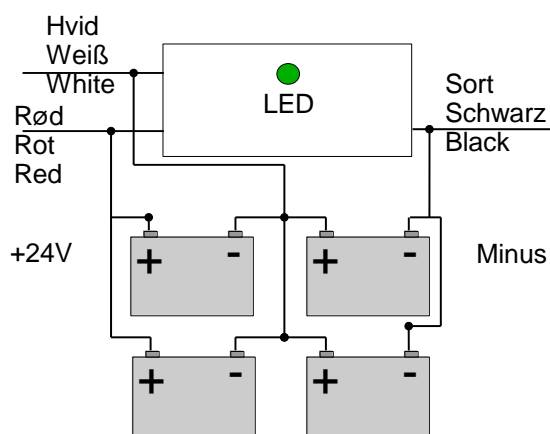

Tekniske data

Type	Powercharge Battery Optimizer
Nominel batterispænding	24 V (2 x 12 V)
Udligningsstrøm	0 – 5 A
Tomgangsstrøm	< 0,5 mA
Dimensioner	80 mm x 38 mm x 21 mm
Sikkerhed	Beskyttelse mod forkert polaritet Underspændingssikring (10V)

Materialer og specifikationer kan ændres uden forudgående varsel

Hovedkontor:
Swede Electronics AB
Fabriksvågen 8, SE-786 33 Vansbro
Tlf.: +46 281 304 00

Kontakt:
E-Mail: info@swedelec.se
Web: www.swedelec.se

Salgskontor Europa:
Swede Electronics A/S
Birkmosevej 13B, DK-6950 Ringkøbing
Tlf. +45 76 20 66 66